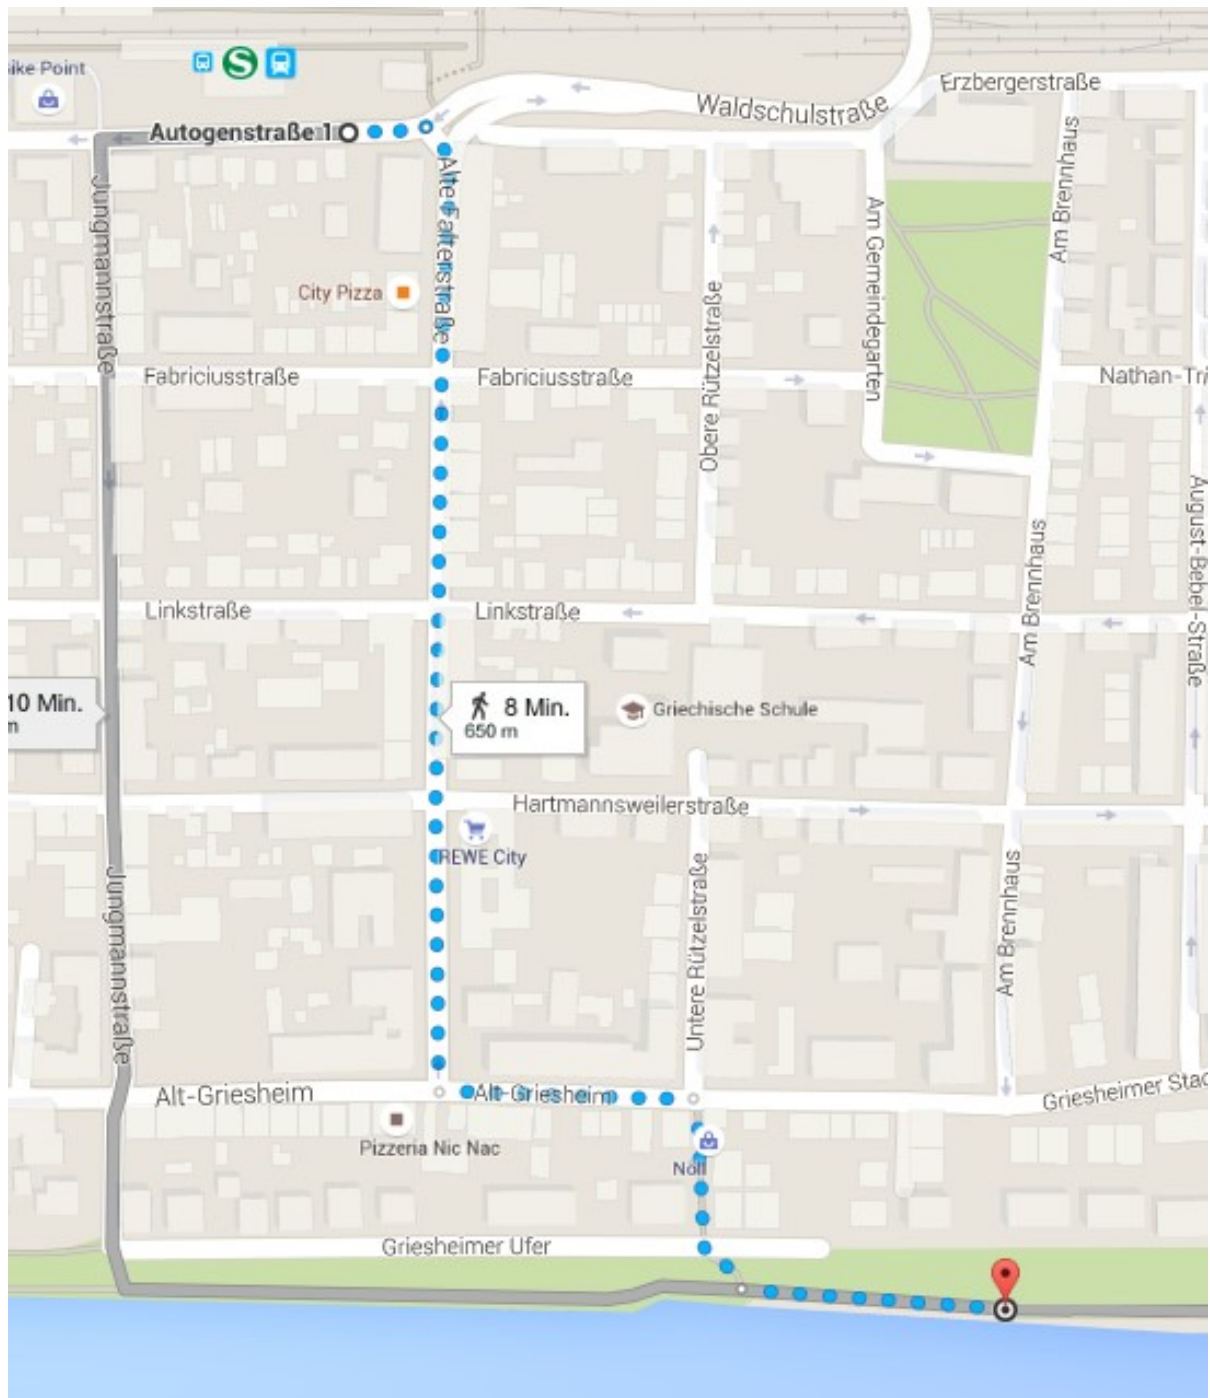

Wie kommen Sie zu unserem Liegeplatz?

Unser Liegeplatz befindet sich in Frankfurt Griesheim. Den Bahnhof von Frankfurt Griesheim erreichen Sie mit den S-Bahn Linien S1 oder S2 innerhalb von nur einer Station (5 Minuten) vom Hauptbahnhof Frankfurt.

Vom Bahnhof Griesheim laufen sie noch ca. 5-8 Minuten bis zu unserem Liegeplatz am Griesheimer Ufer. Eine Wegbeschreibung für den Fußweg finden Sie auf diesem Bild:

Wenn Sie mit dem Auto Anreisen bitten wir Sie in den Seitenstraßen oder am Bahnhof zu Parken. Direkt am Ufer sind wenig bis gar keine Parkplätze vorhanden.